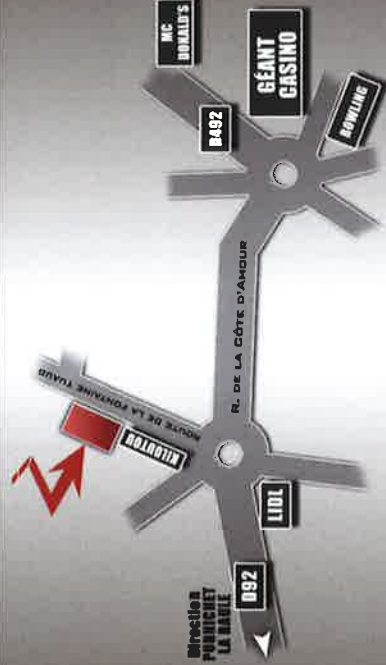

Faites le plein de sensations
à deux pos de chez vous.

TOUTES LES INFOS

02 40 900 900

5 ROUTE DE LA FONTAINE TUAUD
44600 SAINT-NAZAIRE

st-nazaire@lasergame-evolution.com

HORAIRES D'OUVERTURE

HORS VACANCES	VACANCES
SCOLAIRES	SCOLAIRES
FERMÉ	14H00 - 20H00
17H00 - 22H00	14H00 - 22H00
14H00 - 22H00	14H00 - 22H00
17H00 - 00H00	14H00 - 00H00
17H00 - 00H00	14H00 - 00H00
10H - 12H / 14H - 01H	14H00 - 01H00
14H00 - 20H00	14H00 - 20H00

SUR RÉSERVATION - MINIMUM 6 JOUEURS

OUVERT LES JOURS FÉRIÉS DES 14H - MINIMUM 4 JOUEURS EN JUILLET ET AOÛT

SAINT-NAZAIRE